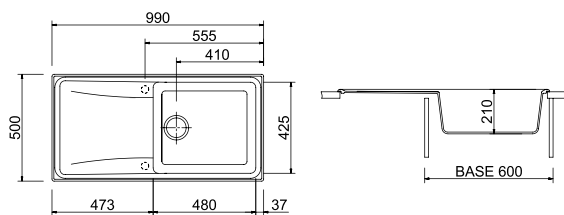

PLADOS R09910 / ROXANA

Lavello a una vasca più scolapiatti Reversibile - 990x500 mm - Base da 60 cm

Foro per l'incasso: 970x480 mm

ACCESSORI, NON INCLUSI, CONSIGLIATI.

1_TAGL88

2_TAGCR

3_SPCESINX

4_ROLLMAT